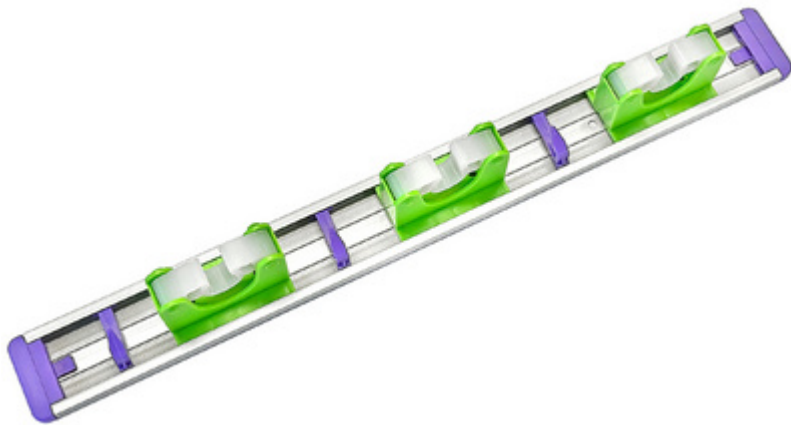

Peggy Perfect®

Besen- und Gerätehalter, aus Aluminium

- zum Anschrauben an die Wand
- für alle handelsüblichen Stiele
- Aluminium-Leiste mit 3 Halterungen und 3 Haken

Anwendungsbeispiele:

- zur sicheren und platzsparenden Aufbewahrung von Reinigungs-, Hobby- und Gartengeräten
- die Lebensdauer von Besen wird durch die Verwendung eines Besenhalters erheblich verlängert

Besen- und Gerätehalter, aus Aluminium

Symbolbild: zeigt das Produkt in Anwendung

Produkt	Ausführung	Maße	Farbe	VE	Herstellernummer	Bestellnummer
Besen- und Gerätehalter	Aluminium	(B)500 x (H)60 mm	grün / lila		18700	6422431