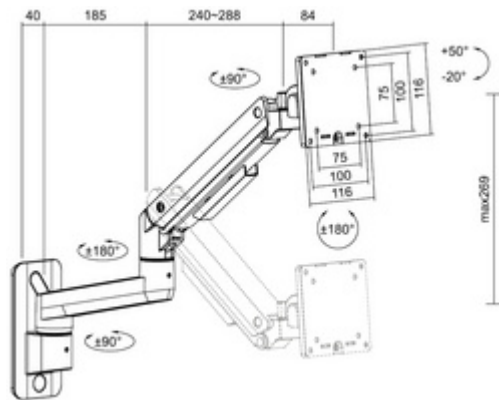

# LogiLink.

**Monitorarm zur Wandmontage, Armlänge: 473 mm, Flat & Curved Screens für flache & gebogene Bildschirme von 43,18 cm bis 124,46 cm (17" - 49")**

- aus Aluminium
- VESA Kompatibilität: 75 x 75 mm, 100 x 100 mm
- Montageart: Wandmontage
- Wandabstand: 124 - 597 mm
- einfaches Kabelmanagement
- Arm höhenverstellbar
- mit Gasdruckfeder
- Neigung: - 20 Grad / + 50 Grad
- Schwenkung: - 90 / + 90 Grad
- Drehung Frontplatte: - 180 Grad / + 180 Grad
- Maße Frontplatte: 116 x 116 mm
- Lieferung inkl. Wandbefestigungsmaterial

Monitorarm zur Wandmontage

Monitorarm zur Wandmontage, Abmessungen

Monitorarm zur Wandmontage, Seitenansicht

Symbolbild: zeigt das Produkt in der Anwendung

Symbolbild: zeigt das Produkt in der Anwendung

Produkt	Ausführung	Tragkraft	Farbe	Herstellernummer	Bestellnummer
Monitorarm	bis 49" (124,46 cm)	bis 20 kg	silber	BP0169	11117844