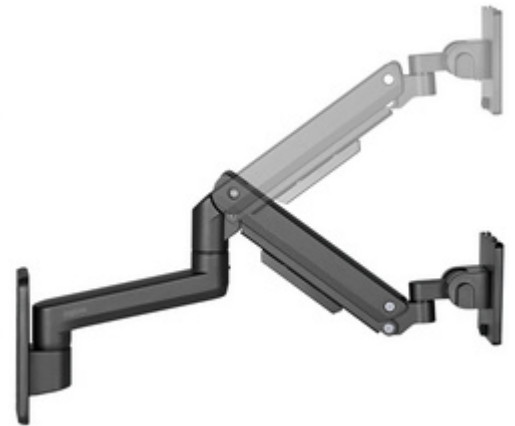

# LogiLink.

**Monitorarm zur Wandmontage, Armlänge: 473 mm, Flat & Curved Screens für flache & gebogene Bildschirme von 43,18 cm bis 124,46 cm (17" - 49")**

- aus Aluminium
- VESA Kompatibilität: 75 x 75 mm, 100 x 100 mm
- Montageart: Wandmontage
- Wandabstand: 124 - 597 mm
- einfaches Kabelmanagement
- Arm höhenverstellbar
- mit Gasdruckfeder
- Neigung: - 20 Grad / + 50 Grad
- Schwenkung: - 90 / + 90 Grad
- Drehung Frontplatte: - 180 Grad / + 180 Grad
- Maße Frontplatte: 116 x 116 mm
- Lieferung inkl. Wandbefestigungsmaterial

Monitorarm zur Wandmontage

Monitorarm zur Wandmontage, Abmessungen

Monitorarm zur Wandmontage, Seitenansicht

Symbolbild: zeigt das Produkt in der Anwendung

Symbolbild: zeigt das Produkt in der Anwendung

Produkt	Ausführung	Tragkraft	Farbe	Herstellernummer	Bestellnummer
Monitorarm	bis 49" (124,46 cm)	bis 20 kg	silber	BP0169	11117844