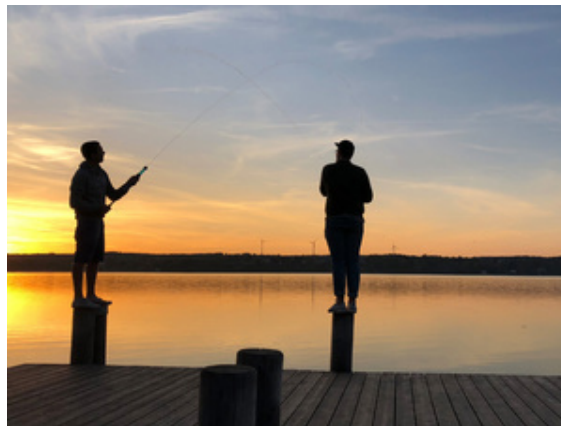

Wasserspritze "Aqua Splasher"

- Wasser marsch! Mit der extra langen Mega-Wasserspritze kann die Wasserschlacht beginnen
- dank des großen Wassertanks von 400 ml macht man jeden Gegner nass und schlägt ihn in die Flucht
- 660 mm lange Mega-Wasserspritze
- weiche rutschfeste Schaumgriffe
- transparente Wasserröhre
- spritzt bis zu 15m weit
- mit doppelter Dichtung
- sortiert in den Farben: blau und grün -> kein Farbwunsch möglich

Hinweis: Nach Gebrauch mit klarem Wasser ausspülen, vollständig entleeren und trocknen lassen

ACHTUNG:

Nicht auf Gesicht und Augen anderer Personen spritzen (oder zielen)!

Anwendungsbeispiele:

- sorgt für Riesenspaß bei Jung und Alt, im Garten oder am See

Für wen geeignet:

- Altersempfehlung: 5+

Symbolbild: Wasserspritze "Aqua Splasher"

Symbolbild: Wasserspritze "Aqua Splasher", Verpackung

Symbolbild: zeigt das Produkt in Anwendung

Produkt	Ausführung	Farbe	VE	Herstellernummer	Bestellnummer
Wasserspritze "Aqua Splasher"	Länge: 400 ml	farbig sortiert		970242	98000778