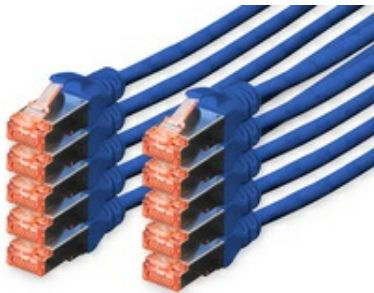

Patchkabel Kat. 6, S/FTP (PIMF) - Sets

- **Stecker RJ45:** 2x RJ45, Kat. 6, transparent rot gefärbt, mit Metallschirmung
- **Kabel:** 4 x 2 AWG 27/7, Kat.6, twisted pair, 100 Ohm, halogenfrei
- **Kabelschirmung:** S/FTP Paare in Metallfolie und Gesamtgeflecht geschirmt
- **Mantel:** LSOH
- **Kabelbedruckung:** Längenkennzeichnung auf den Hauben
- **Belegung:** 1:1
- **Robustheit:** Stecker umspritzt mit flexibler Knickschutztülle, Knickschutztülle mit Rasthebelschutz
- **Unterstützt:** 1 Gigabit Ethernet und PoE+
- **Adern-Material:** Kupfer
- **getestet nach dem ISO / IEC 11801, DIN EN 50173, DIN EN 50288-5-1 Standard**
- **Farbe Kabel:** blau, grau (RAL 7044), grün, rot, schwarz, gelb / **Farbe Stecker:** rot
- **Verpackung:** 10 Stück im Polybag, Abgabe nur in ganzen VE's

Anwendungsbeispiele:

- hervorragend für die Benutzung in Routern, Switchen, Servern und anderen aktiven oder passiven Komponenten

Patchkabel Kat. 6, S/FTP (PIMF), blau