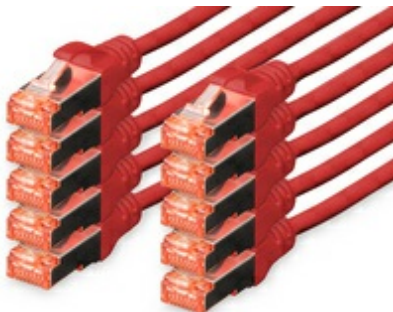

Patchkabel Kat. 6, S/FTP (PIMF), rot