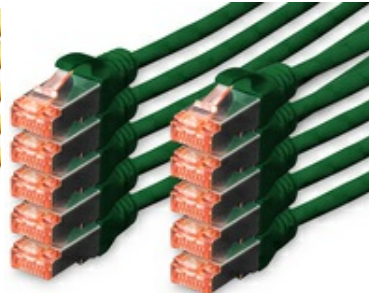

Patchkabel Kat. 6, S/FTP (PIMF), grün