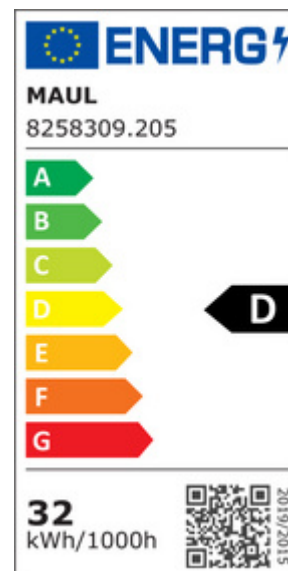

**LED-Stehleuchte MAULjuvis sensor, dimmbar**
**• Lichtquelle: Dieses Produkt enthält drei Lichtquellen der Energieeffizienzklasse D**

- Austausch Lichtquelle und Betriebsgerät durch eine Elektro-Fachkraft möglich
- Leistung: 80 W
- Gewichteter Energieverbrauch: 2x 16 / 1x 32 kWh / 1000 h
- Lichtstrom: 2x 2255 / 1x 4549 Lumen
- Lichtausbeute: 2x 136 / 1x 135 Lumen / Watt
- Farbtemperatur: 4000 Kelvin (neutralweiß)
- Max. Beleuchtungsstärke: Nach oben: 1920 Lux (Messabstand 85 cm), 1280 Lux (Messabstand 110 cm), nach unten: 1920 Lux (Messabstand 85 cm), 1280 Lux (Messabstand 110 cm)
- Farbwiedergabeindex (Ra): 2x 82 / 1x 81
- Lebensdauer: 3x 20.000 Stunden
- Schutzkontakt-Stecker - an Kunden in der Schweiz liefern wir zusätzlich einen Fixadapter

- stabile Säule aus Aluminium, 35 x 55 mm
- Höhe: 1.960 mm
- Leuchtenkopf ca. 280 x 610 mm
- Bewegungssensor: dimmt das Licht nach 30 Min. ohne Bewegungserkennung, Abschaltung nach weiteren 30 Min.
- Tageslichtsensor: Lichtabgabe ändert sich je Beleuchtungsniveau im Innenraum.
- Schalter an der Säule: Höhe ca. 1.200 mm
- stabiler Standfuß aus Stahl 300 x 450 mm
- mit Drehschalter zum Dimmen
- Kabellänge ca. 2,5 m, Schutzklasse I
- im Versandkarton sicher verpackt, Verpackung recycelbar

LED-Stehleuchte MAULjuvis, schwarz

LED-Stehleuchte MAULjuvis, silber

LED-Stehleuchte MAULjuvis, weiß

Symbolbild: zeigt das Produkt in Anwendung

LED-Stehleuchte MAULjuvis	Standfuß	schwarz	80 Watt	4.000 K	220 - 240 V	D	8258690	<b>62010281</b>
		weiß	80 Watt	4.000 K	220 - 240 V	D	8258602	<b>62060613</b>