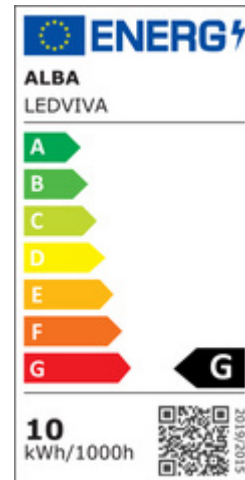

LED-Tischleuchte "LEDVIVA", mit Qi-Ladegerät

• **Lichtquelle:** Dieses Produkt enthält eine Lichtquelle der Energieeffizienzklasse G

- enthält eingebaute LED-Lampen
- die Lampen können nicht ausgetauscht werden
- mit Dimmer
- mit 1 LED, 2.800 - 6.500 Kelvin, warmweiß - tageslichtweiß
- Lebensdauer der LED über 25.000 Stunden
- Mindest-Farb wiedergabewert: 80 Ra
- Verbrauch: 10 kWh/1000h
- Lichtstrom: 500 Lumen
- mit Doppelgelenkarm
- Sockel ca. 190 x 120 mm
- Touchschalter am Leuchtenkopf für bequemes An- und Ausschalten
- mit Touchpanel zur Einstellung der Farbnuancen weiß / gelb / natürlich
- mit digitaler Anzeige der Uhrzeit, Tag, Monat und Temperatur
- verstellbarer LED-Kopf zur Einstellung des Leuchtwinkels
- mit Qi-Ladegerät im Sockel
- mit integriertem USB-Anschluss
- Material: Aluminium und ABS
- mit Eurostecker

LED-Tischleuchte "LEDVIVA"

Detailansicht: zeigt das Display

Detailansicht: zeigt die Lampe komplett zusammengeklappt

Detailansicht: zeigt die Rückseite der Leuchte

Produkt	Ausführung	Farbe	Leistung	Farbtemperatur	Spannung Leuchtmittel	EEK	Herstellernummer	Bestellnummer
LED-Tischleuchte "LEDVIVA"		anthrazitgrau	10 Watt	2.800 - 6.500 K	220-240 V	G	LEDVIVA N	74800180