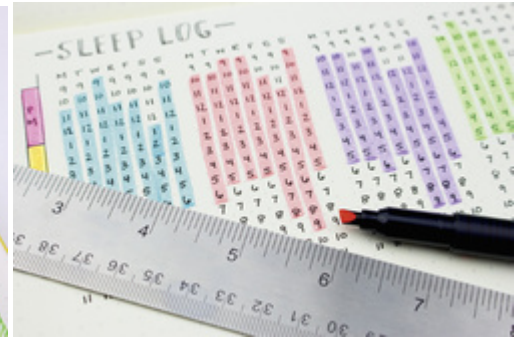

**Textmarker MONO edge, mit 2 Spitzen, 48er Acryldisplay**  
**Mit 2 Spitzen für unterschiedlich breite Markierungen!**

- Keilspitze mit 3,8 mm Strichstärke
- Finelinerspitze mit 0,8 mm Strichstärke
- schnell trocknende Tinte
- Dank des einzigartigen Designs mit schützender Plastikhülle bleiben Metalllineale und Schablonen sauber
- mit Clip
- Schaft in schwarz / Clip und Kappenende in Strichfarbe
- Maße Display: (B)165 x (T)132 x (H)238 mm
- Inhalt: 48 Stück, je 4 Stück sortiert in den Farben pink, green, coral, sky blue, purple und golden yellow

**Anwendungsbeispiele:**

- perfekt für die Farbkodierung und Verzierung von Terminplanern, Tagebüchern, Notizbüchern und Studienführern

Textmarker MONO edge, mit 2 Spitzen, 48er Acryldisplay

Symbolbild: zeigt das Produkt in der Anwendung

Symbolbild: zeigt das Produkt in der Anwendung

Produkt	Ausführung	Strichstärke	Strichfarbe	Gehäusefarbe	VE	Herstellernummer	Bestellnummer
Textmarker MONO edge, 48er Acryldisplay		0,8 mm / 3,8 mm	pink	schwarz	48 Stück	WA-TC-48P-A	1230459