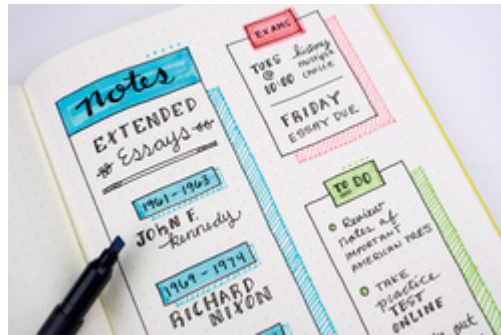

**Textmarker MONO edge, mit 2 Spitzen, 48er Acryldisplay**  
**Mit 2 Spitzen für unterschiedlich breite Markierungen!**

- Keilspitze mit 3,8 mm Strichstärke
- Finelinerspitze mit 0,8 mm Strichstärke
- schnell trocknende Tinte
- Dank des einzigartigen Designs mit schützender Plastikhülle bleiben Metalllineale und Schablonen sauber
- mit Clip
- Schaft in schwarz / Clip und Kappenende in Strichfarbe
- Maße Display: (B)165 x (T)132 x (H)238 mm
- Inhalt: 48 Stück, je 4 Stück sortiert in den Farben pink, green, coral, sky blue, purple und golden yellow

**Anwendungsbeispiele:**

- perfekt für die Farbkodierung und Verzierung von Terminplanern, Tagebüchern, Notizbüchern und Studienführern

Textmarker MONO edge, mit 2 Spitzen, 48er Acryldisplay

Symbolbild: zeigt das Produkt in der Anwendung

Symbolbild: zeigt das Produkt in der Anwendung

Produkt	Ausführung	Strichstärke	Strichfarbe	Gehäusefarbe	VE	Herstellernummer	Bestellnummer
Textmarker MONO edge, 48er Acryldisplay		0,8 mm / 3,8 mm	pink	schwarz	48 Stück	WA-TC-48P-A	1230459