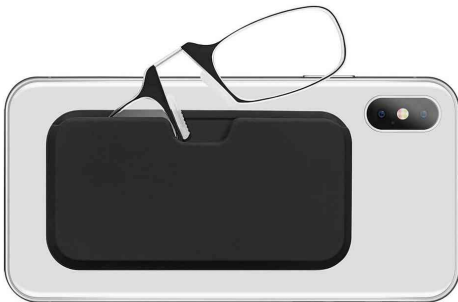

Zweit-Lesebrille "Flexi", bügellos, 15er Display

Diese bügellose, extraflache Brille ist die ideale Lesehilfe für unterwegs!

- Gläser aus Kunststoff in 3 Dioptrienstärken (2,0 bis 3,0)
- durch den flexiblen Mittelsteg und die rutschfesten Nasenpads passt sie sich jeder Nasenform an
- inkl. schwarzen Hardcase mit Klebepads zur Befestigung auf der Smartphones-Rückseite
- Maße Etui: (B)97 x (T)50 x (H)4 mm
- Header in deutscher Sprache
- die Lieferung erfolgt sortiert: 3 x 2,0 Dioptrien, 6 x 2,5 Dioptrien, 6 x 3,0 Dioptrien
- Maße Display: (B)220 x (T)160 x (H)235 mm
- Lieferung erfolgt inkl. Dekobrille

Anwendungsbeispiele:

- Zweit- oder Ersatzbrille
- für Kleingedrucktes

Für wen geeignet

- Apotheken
- Totto Lotto
- Senioren

Symbolbild: zeigt die einfache Befestigung am Smartphone

Zweit-Lesebrille "Flexi", bügellos & flexibel

Zweit-Lesebrille "Flexi", bügellos, 15er Display

Produkt	Ausführung	Maße	Farbe	VE	Hersteller-Nummer	Bestell-Nummer
Zweit-Lesebrille "Flexi", Display	sortiert		schwarz	15 Stück	271 41599	62141599