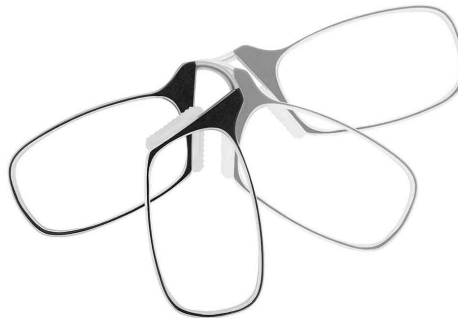

Zweit-Lesebrille "Flexi", bügellos, 15er Display

Diese bügellose, extraflache Brille ist die ideale Lesehilfe für unterwegs!

- Gläser aus Kunststoff in 3 Dioptrienstärken (2,0 bis 3,0)
- durch den flexiblen Mittelsteg und die rutschfesten Nasenpads passt sie sich jeder Nasenform an
- inkl. schwarzen Hardcase mit Klebepads zur Befestigung auf der Smartphones-Rückseite
- Maße Etui: (B)97 x (T)50 x (H)4 mm
- Header in deutscher Sprache
- die Lieferung erfolgt sortiert: 3 x 2,0 Dioptrien, 6 x 2,5 Dioptrien, 6 x 3,0 Dioptrien
- Maße Display: (B)220 x (T)160 x (H)235 mm
- Lieferung erfolgt inkl. Dekobrille

Anwendungsbeispiele:

- Zweit- oder Ersatzbrille
- für Kleingedrucktes

Für wen geeignet

- Apotheken
- Totto Lotto
- Senioren

Symbolbild: zeigt die einfache Befestigung am Smartphone

Zweit-Lesebrille "Flexi", bügellos & flexibel

Zweit-Lesebrille "Flexi", bügellos, 15er Display

Produkt	Ausführung	Maße	Farbe	VE	Hersteller-Nummer	Bestell-Nummer
Zweit-Lesebrille "Flexi", Display	sortiert		schwarz	15 Stück	271 41599	62141599