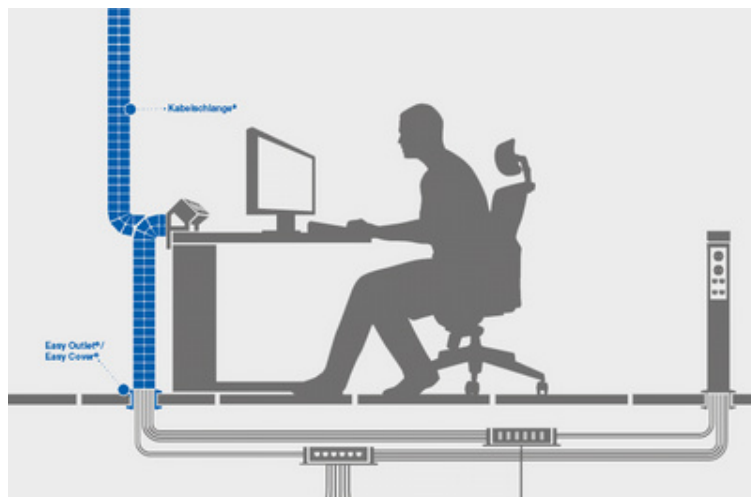

**Kabelschlange Premium-Set, vertikale Kabelführung**

- aus Polypropylen
- Maße Glieder: (B)70 x (H)35 mm
- Länge ausgezogen: 78 cm
- Länge zusammenschoben: 59 cm
- vertikale Kabelführung
- 2-Kammer-System zur Trennung von Daten- und Stromleitungen
- 34 Kettenglieder
- Kettenglieder können komplett zu einem selbstarretierenden, elliptischen Kabelkanal zusammen geschoben werden
- Kettenglieder tritt- und bruchssicher
- erhöhte Trittfestigkeit auch für Durchgangsbereiche
- seitliches, quetschsicheres Ausfädeln einzelner Kabel durch Spezialgeometrie möglich
- Set bestehend aus: 1x Kabelschlange Premium, 1x Metallbodenplatte, 1x Tischanbindung
- im Polybeutel

**Anwendungsbeispiel:**

- zum vertikalen Ordnen von Kabeln in Büros
- zum Schutz von Kabeln

**Für wen geeignet:**

- Büros
- private Haushalte

Symbolbild: Kabelschlange Premium-Set

zeigt das Produkt in der Anwendung