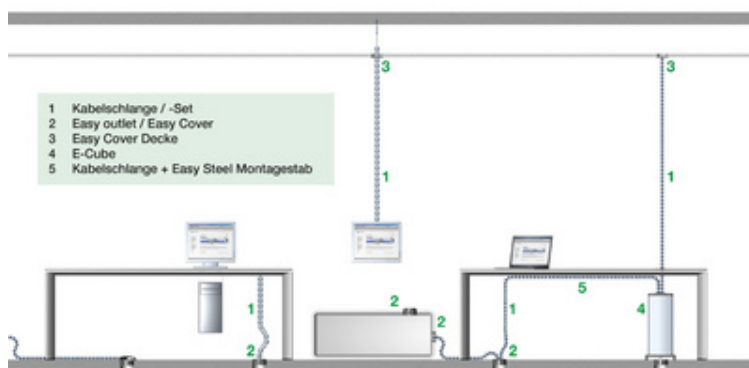

**Kabelschlange Premium-Set, vertikale Kabelführung**

- aus Polypropylen
- Maße Glieder: (B)70 x (H)35 mm
- Länge ausgezogen: 78 cm
- Länge zusammenschoben: 59 cm
- vertikale Kabelführung
- 2-Kammer-System zur Trennung von Daten- und Stromleitungen
- 34 Kettenglieder
- Kettenglieder können komplett zu einem selbstarretierenden, elliptischen Kabelkanal zusammen geschoben werden
- Kettenglieder tritt- und bruchssicher
- erhöhte Trittfestigkeit auch für Durchgangsbereiche
- seitliches, quetschsicheres Ausfädeln einzelner Kabel durch Spezialgeometrie möglich
- Set bestehend aus: 1x Kabelschlange Premium, 1x Metallbodenplatte, 1x Tischanbindung
- im Polybeutel

**Anwendungsbeispiel:**

- zum vertikalen Ordnen von Kabeln in Büros
- zum Schutz von Kabeln

**Für wen geeignet:**

- Büros
- private Haushalte

Symbolbild: Kabelschlange Premium-Set

zeigt das Produkt in der Anwendung

zeigt die Verkabelungsmöglichkeiten der Kabelschlange

Produkt	Farbe	VE	Herstellernummer	Bestellnummer
Kabelschlange Premium-Set	schwarz		930.049	11296138
	silber		930.050	11297021
Zubehör: Anschlusseinheit für Decken Easy-Cover-Premium	weiß		930.097	11296172
Zubehör: Bodenanschlusseinheit Easy-Cover-Premium	schwarz		930.165	11296164