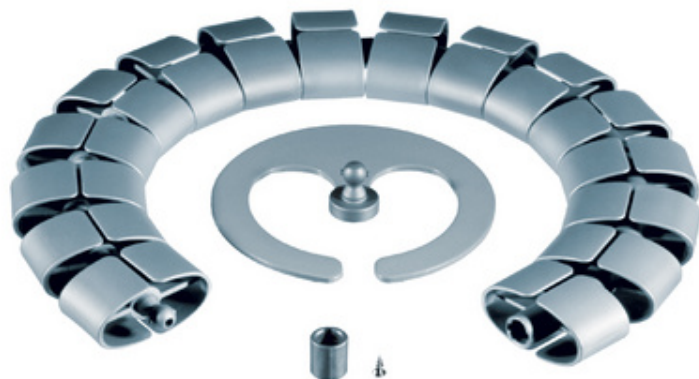

**Kabelschlange Premium-Set, vertikale Kabelführung**

- aus Polypropylen
- Maße Glieder: (B)70 x (H)35 mm
- Länge ausgezogen: 78 cm
- Länge zusammenschoben: 59 cm
- vertikale Kabelführung
- 2-Kammer-System zur Trennung von Daten- und Stromleitungen
- 34 Kettenglieder
- Kettenglieder können komplett zu einem selbstarretierenden, elliptischen Kabelkanal zusammen geschoben werden
- Kettenglieder tritt- und bruchssicher
- erhöhte Trittfestigkeit auch für Durchgangsbereiche
- seitliches, quetschsicheres Ausfädeln einzelner Kabel durch Spezialgeometrie möglich
- Set bestehend aus: 1x Kabelschlange Premium, 1x Metallbodenplatte, 1x Tischanbindung
- im Polybeutel

**Anwendungsbeispiel:**

- zum vertikalen Ordnen von Kabeln in Büros
- zum Schutz von Kabeln

**Für wen geeignet:**

- Büros
- private Haushalte

Symbolbild: Kabelschlange Premium-Set

zeigt das Produkt in der Anwendung

zeigt die Verkabelungsmöglichkeiten der Kabelschlange

Produkt	Farbe	VE	Herstellernummer	Bestellnummer
Kabelschlange Premium-Set	schwarz		930.049	11296138
	silber		930.050	11297021
Zubehör: Anschlusseinheit für Decken Easy-Cover-Premium	weiß		930.097	11296172
Zubehör: Bodenanschlusseinheit Easy-Cover-Premium	schwarz		930.165	11296164