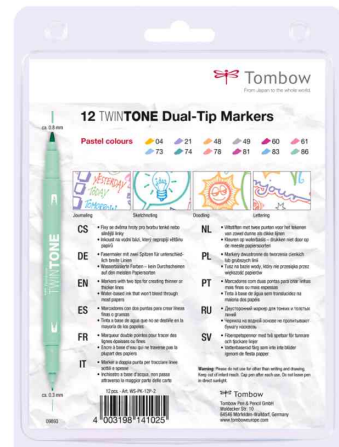

Doppelfasermaler "TwinTone" Pastell Colours, 12er Set

Mit 2 Spitzen für unterschiedlich breite Linien!

- Fasermaler mit zwei Spitzen
- Rundspitze mit 0,8 mm Strichstärke
- Finelinerspitze mit 0,3 mm Strichstärke
- auf Wasserbasis hergestellt
- Inhalt: 12 Stück, sortiert in den Farben mint green (86), aqua (74), sky blue (73), sax blue (83), pale purple (21), raspberry (81), princess pink (60), peach pink (61), coral pink (78), honey orange (48), chrome yellow (4), grey (49)

Anwendungsbeispiele:

- ideal für Journaling, Sketchnoting, Doodling, Lettering etc.

Für wen geeignet:

- Schüler und Studenten

Doppelfasermaler "TwinTone" Pastell Colours, 12er Set

Doppelfasermaler "TwinTone" Pastell Colours, 12er Set - Rückansicht

Symbolbild: zeigt das Produkt in der Anwendung

Produkt	Ausführung	Strichstärke	Strichfarbe	Gehäusefarbe	VE	Hersteller-Nummer	Bestell-Nummer
Doppelfasermaler "TwinTone" Pastell Colours, 12er Set	Pastellfarben	0,3 - 0,8 mm	farbig sortiert	farbig sortiert	12 Stück	BR-VS-33 WS-PK-12P-2	1230218 1230419