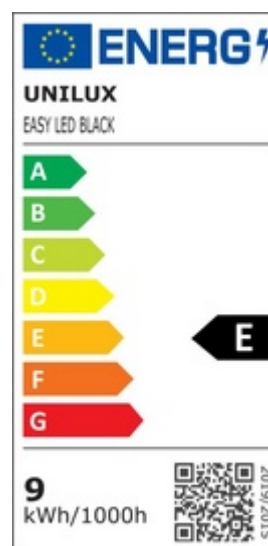

UNILUX

LED-Tischleuchte EASY

- **Lichtquelle:** Dieses Produkt enthält eine Lichtquelle der Energieeffizienzklasse E
 - die Leuchte enthält eingebaute LED-Lampen
 - die Lampen können in der Leuchte nicht ausgetauscht werden
 - Leistung: 9,2 W
 - Gewichteter Energieverbrauch: 9 kWh / 1000 h
 - Lichtstrom: 997 Lumen
 - Farbtemperatur: 3000 Kelvin (warmweiß)
 - Farbwiedergabeindex (Ra): 84
 - Lebensdauer: 50.000 Stunden
-
- Tastschalter mit Dimmer in 3 Stufen auf dem Standfuß
 - mit USB Anschluss zum Laden von Smartphone und Co.
 - flexibler Arm aus Metall - kunststoffummantelt
 - Leuchten-Fuß und -Kopf aus Kunststoff
 - Durchmesser Fuß: 170 mm
 - Durchmesser Kop: 110 mm
 - max. Höhe: 520 mm
 - Eurostecker

LED-Tischleuchte EASY

Symbolbild: Detailsicht USB-Anschluss

Symbolbild: zeigt das Produkt in Anwendung

Produkt	Ausführung	Farbe	Leistung	Farbtemperatur	Spannung Leuchtmittel	EEK	Herstellernummer	Bestellnummer
LED-Tischleuchte EASY	Standfuß	schwarz	9,2 Watt	3.000 K	230 V / 12 V	E	400093833	64000299