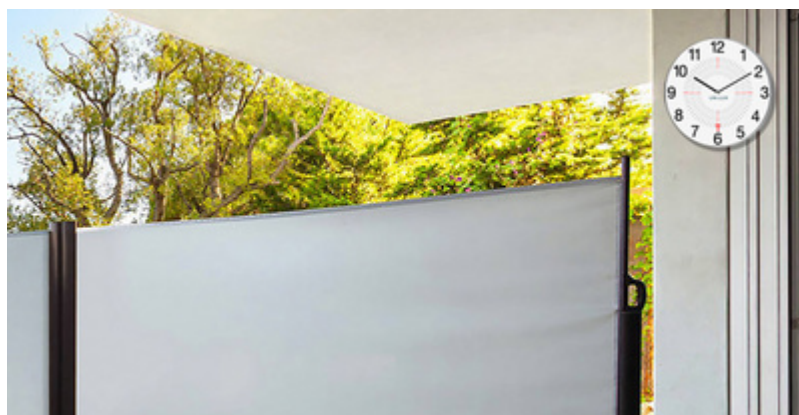

UNILUX

Wanduhr / Funkuhr "OUTDOOR"

- wetterfest
- funkgesteuert - automatische Zeitanpassung
- automatische Wechsel zwischen Sommer- und Winterzeit
- Ziffern: schwarz / Ziffernblatt: weiß
- mit Sekundenzeiger
- extra leise
- Metallgehäuse
- Cover aus Glas
- große Zahlen für gute Lesbarkeit
- Durchmesser: 355 mm
- Batteriebetrieb: 1x Mignon AA (im Lieferumfang enthalten)

Anwendungsbeispiele:

- sowohl für den Innen- als auch Außenbereich geeignet

Wanduhr / Funkuhr "OUTDOOR"

Symbolbild: zeigt das Produkt in Anwendung

Produkt	Ausführung	Farbe	VE	Herstellernummer	Bestellnummer
Wanduhr "OUTDOOR"	analog / Funksteuerung	silber		400094566	64000278