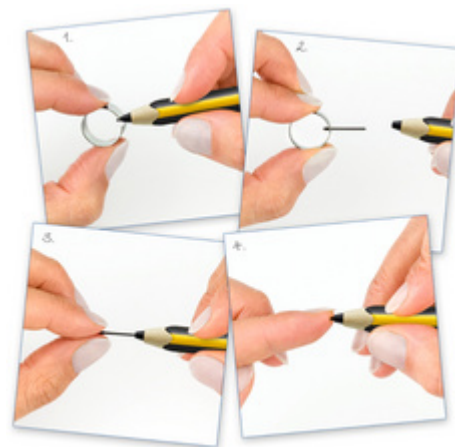

**Eingabestift / Bleistift Noris digital**

**Stylus-Bleistift mit EMR-Technologie - Tradition trifft Innovation**

- ist dem klassischen Bleistift nachempfunden, besitzt jedoch die modernste Technologie eines S-Pen
- Upcycled Wood - Herstellung aus wiederaufbereiteten Holzspänen
- passive EMR-Technologie
- kein Aufladen nötig
- traditionelle Sechskantform
- Noris-Streifendesign mit roter Tauchkappe
- präzise austauschbare 0,7 mm Spitze und 4,096 Druckstufen
- ergonomische Soft-Oberfläche
- transparente Kunststoff-Schutzkappe
- Kartonfaltschachtel
- Kompatibilitäten finden Sie unter: [www.staedtler.de](http://www.staedtler.de)

**Für wen geeignet:**

- Schüler & Studenten
- Architekten & Designer
- Außendienstler & Manager

Eingabestift / Bleistift Noris digital

Eingabestift / Bleistift Noris digital, in Kartonfaltschachtel

Symbolbild: zeigt das Produkt in der Anwendung

Symbolbild: zeigt das Produkt in der Anwendung

Symbolbild: zeigt das Produkt in der Anwendung

Symbolbild: zeigt den Minenwechsel

Produkt	Ausführung	Strichstärke	Strichfarbe	Gehäusefarbe	VE	Herstellernummer	Bestellnummer
Eingabestift Noris digital	mit Bleistift	0,7 mm		gelb / schwarz		180 22-1	5655470
Zubehör: Ersatzspitzen-Set		0,7 mm			5 Stück	18022 SN	57890662