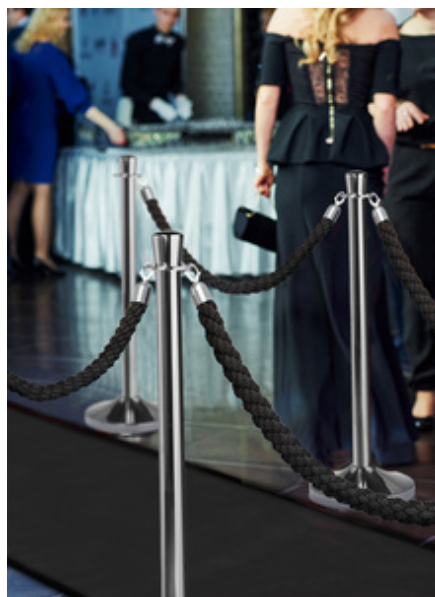

Symbolbild: zeigt das Produkt in Anwendung

Produkt	Ausführung	Maße	Material	Farbe	Herstellernummer	Bestellnummer
Teppich Läufer		(B)900 x (T)2.000 mm	Polyester / PVC	rot	RS-200-RD	70020263
				schwarz	RS-200-BL	70020262