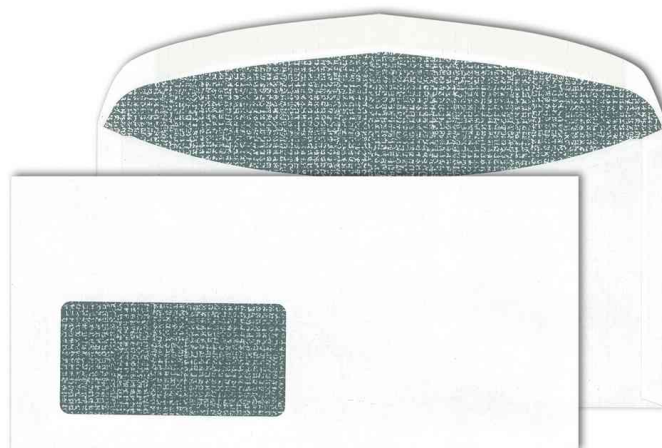

## Briefumschläge Kuvermatic - Großpackungen nassklebend (NK)

- Offset weiß
- runde Mundklappe
- Abgabe nur in ganzen VE's
- **Bestell-Nr. 8711206 / 8703919:** mit Zahlenmeer-Innendruck und Sicherheitsschlitz
- für den Markt: D / L / A

### Anwendungsbeispiele:

- ideal für die maschinelle Kuvertierung
- optimal im Offset- oder Flexoverfahren bedruckbar
- höchste Laufleistung bei geringster Stopper-Quote auf Kuvertierautomaten

Symbolbild: Briefumschlag Kuvermatic

Symbolbild: Briefumschlag Kuvermatic, mit Zahlenmeer-Innendruck

Produkt	Ausführung	Format	Grammatur	Farbe	VE	Anzahl Bögen	Hersteller-Nummer	Bestell-Nummer
Briefumschläge Kuvermatic, NK	mit Fenster links	114 x 229 mm	75 g/qm	weiß	1.000 Stück		30005368	8711207
		114 x 229 mm	80 g/qm	weiß	1.000 Stück		30005394	8703919
	mit Fenster links	114 x 229 mm	80 g/qm	weiß	1.000 Stück		30009724	8711206
		120 x 135 mm	80 g/qm	weiß	1.000 Stück		30005374	8703892
	mit Fenster links ohne Fenster	162 x 229 mm	75 g/qm	weiß	500 Stück		30015975	8710633
		B6	75 g/qm	weiß	1.000 Stück		30005428	8711209