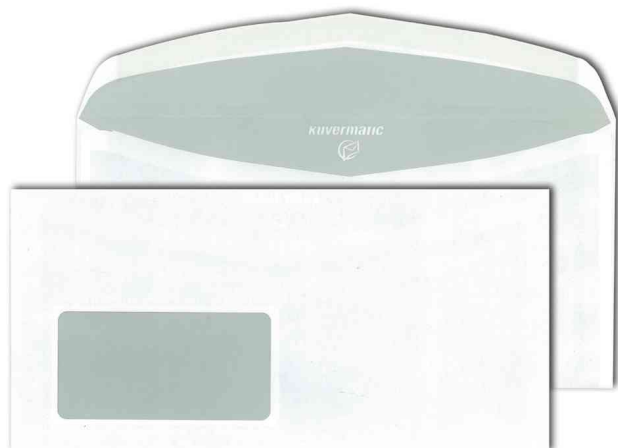

## Briefumschläge Kuvermatic - Großpackungen nassklebend (NK)

- Offset weiß
- runde Mundklappe
- Abgabe nur in ganzen VE's
- **Bestell-Nr. 8711206 / 8703919:** mit Zahlenmeer-Innendruck und Sicherheitsschlitz
- für den Markt: D / L / A

### Anwendungsbeispiele:

- ideal für die maschinelle Kuvertierung
- optimal im Offset- oder Flexoverfahren bedruckbar
- höchste Laufleistung bei geringster Stopper-Quote auf Kuvertierautomaten

Symbolbild: Briefumschlag Kuvermatic