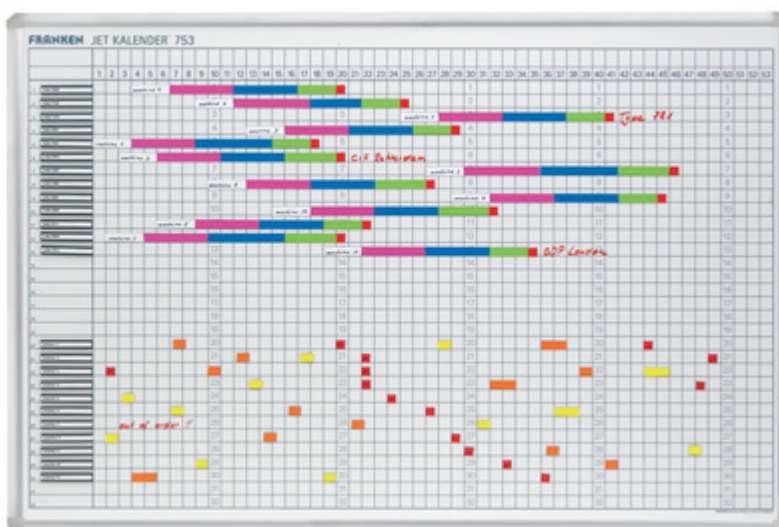

## Planungstafel JetKalender JK753 - 53 Kalenderwochen

### Jedes Jahr neu zu verwendender Kalender

- 53 Kalenderwochen sind fest eingedruckt
- Oberfläche speziallackiert
- Farbe weiß
- Tafel magnethaftend, beschreibbar und trocken abwischbar
- Material des Rahmens: Aluminium, silbereloxiert, Ecken aus Kunststoff in hellgrau
- mit Ablageschale
- inkl. Montagematerial zur Wandbefestigung
- Lieferumfang: 1 Tafelschreiber trocken abwischbar, 1 FineMarker feucht abwischbar, 3 Haftmagnete
- Abmessung des Rasters: Tagesfeld 14 x 15 mm, Indexfeld 70 x 15 mm

### Anwendungsbeispiele:

- ideal für Projektplanung und Auftragsüberwachung bei der nur in Kalenderwochen geplant wird

### Für wen geeignet:

- gerade für Hersteller von individuellen Investitionsgütern mit langen Planungs-, Produktions-, Transport- und Errichtungszeiten geeignet

Planungstafel JetKalender JK753

| Produkt      | Ausführung    | Maße         | Farbe | VE | Herstellernummer | Bestellnummer |
|--------------|---------------|--------------|-------|----|------------------|---------------|
| Jahresplaner | magnethaftend | 900 x 600 mm | weiß  |    | JK753            | 70010674      |