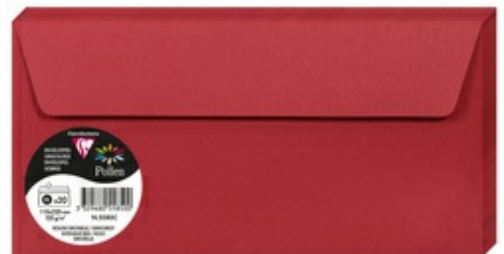

Briefumschläge farbig, DL, ohne Fenster

- geeignet für Inkjet- und Laserdrucker
- Haftklebung mit Abdeckstreifen
- pH-neutrales Papier
- säurefrei
- Inhalt: 20 Stück
- Abgabe nur in ganzen VE's

Anwendungsbeispiele:

- zum Versenden von Gruß- und Einladungskarten

kirschrot