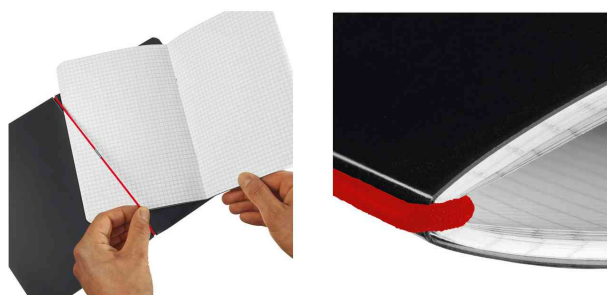

Notizheft my.book flex Ladylike - PP-Cover, DIN A6

- langlebiges Cover und flexibles Innenleben - die Papiereinlagen können ausgetauscht werden
- Lineaturen können bedarfsgerecht kombiniert werden
- das Haltgegummi wird komplett um Cover und Inhaltspapier gelegt und ermöglicht so ein einfaches Wechseln der Papiereinlage
- das Cover hat abgerundete Ecken, ist größer als die Papiereinlage und schützt so das Papier
- inkl. Papiereinlagen mit 40 Blatt, 70 g/qm, kariert
- **Zubehör: Ersatz-Papiereinlagen:** Papier holzfrei • 70 g/qm • abgerundete Ecken • mit Beschriftungslinien auf dem Vorsatzblatt

Notizheft my.book flex Ladylike "Birds"

Notizheft my.book flex Ladylike "Bloom"

Notizheft my.book flex Ladylike "Flowers"

Symbolbild: Papier einlegen - Haltgegummi

Produkt	Ausführung	Format	Grammatur	Blattanzahl	Farbe	VE	Hersteller-Nummer	Bestell-Nummer
Notizheft my.book flex Ladylike "Birds"	kariert	A6	70 g/qm	40 Blatt	Design-Motiv		50021529	50021529
Notizheft my.book flex Ladylike "Bloom"	kariert	A6	70 g/qm	40 Blatt	Design-Motiv		11361706	11361706
Notizheft my.book flex Ladylike "Flowers"	kariert	A6	70 g/qm	40 Blatt	Design-Motiv		50021536	50021536
Zubehör: Papier-Ersatzeinlagen	kariert	A6	70 g/qm	2 x 40 Blatt	weiß		11361912	11361912
	liniert	A6	70 g/qm	2 x 40 Blatt	weiß		11361920	11361920