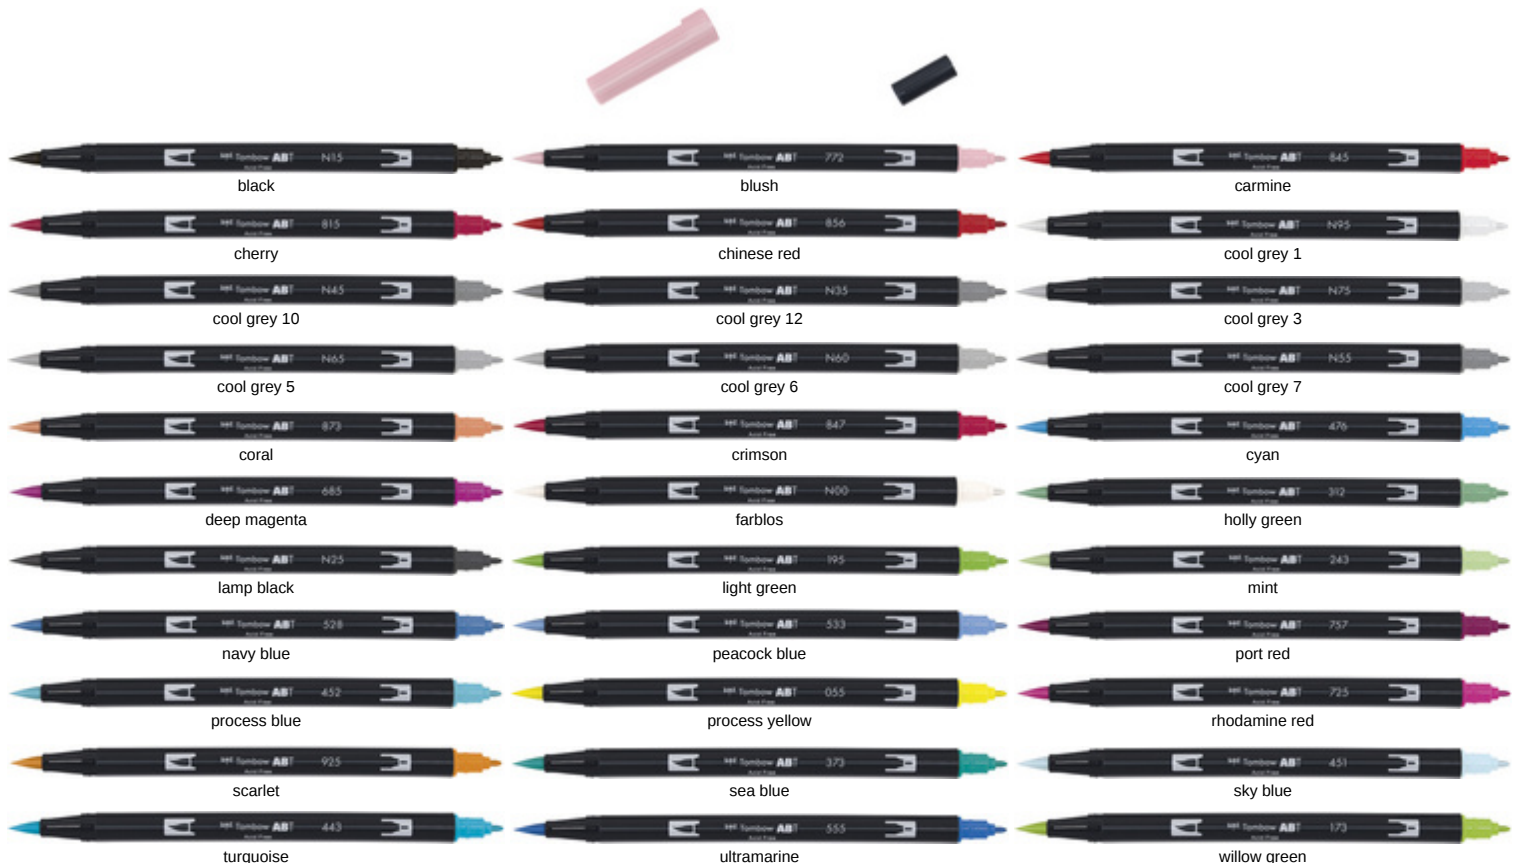

### Doppelfasermaler "ABT DUAL BRUSH PEN" Aquarellierbarer Fasermaler mit Doppelspitze

- Fasermaler mit zwei Spitzen
- feine Spitze für exakte Linienführung, breite Pinselspitze für flächigen Farbauftrag
- auf Wasserbasis hergestellt
- Farben können miteinander vermischt und aquarelliert werden
- 107 leuchtende Farben
- geruchlos
- Farben sind nicht lichtecht

Produkt	Ausführung	Strichstärke	Strichfarbe	Gehäusefarbe	VE	Herstellernummer	Bestellnummer
Fasermaler "ABT DUAL BRUSH BLENDER PEN"		0,8 - 10 mm	farblos	schwarz		ABT-N00	1230361
Fasermaler "ABT DUAL BRUSH PEN"		0,8 - 10 mm	black	schwarz		ABT-N15	1230166
			carmine	schwarz		ABT-845	1230408
			cherry	schwarz		ABT-815	1230407
			cool grey 1	schwarz		ABT-N95	1230177
			cool grey 10	schwarz		ABT-N45	1230169
			cool grey 12	schwarz		ABT-N35	1230168
			cool grey 3	schwarz		ABT-N75	1230174
			cool grey 5	schwarz		ABT-N65	1230173
			cool grey 6	schwarz		ABT-N60	1230172
			cool grey 7	schwarz		ABT-N55	1230170
			coral	schwarz		ABT-873	1230164
			crimson	schwarz		ABT-847	1230409
			cyan	schwarz		ABT-476	1230400
			deep magenta	schwarz		ABT-685	1230404
			dusty rose	schwarz		ABT-772	1230406
			holley green	schwarz		ABT-312	1230395
			lamp black	schwarz		ABT-N25	1230167
			light green	schwarz		ABT-195	1230394
			mint	schwarz		ABT-243	1230157
			navy blue	schwarz		ABT-528	1230401
			peacock blue	schwarz		ABT-533	1230402
			poppy red	schwarz		ABT-856	1230410
			port red	schwarz		ABT-757	1230163
			process blue	schwarz		ABT-452	1230399
			process yellow	schwarz		ABT-055	1230392
			rhodamine red	schwarz		ABT-725	1230405
			scarlet	schwarz		ABT-925	1230411
			sea blue	schwarz		ABT-373	1230396
			sky blue	schwarz		ABT-451	1230398
			turquoise	schwarz		ABT-443	1230397
			ultramarine	schwarz		ABT-555	1230403
			willow green	schwarz		ABT-173	1230393