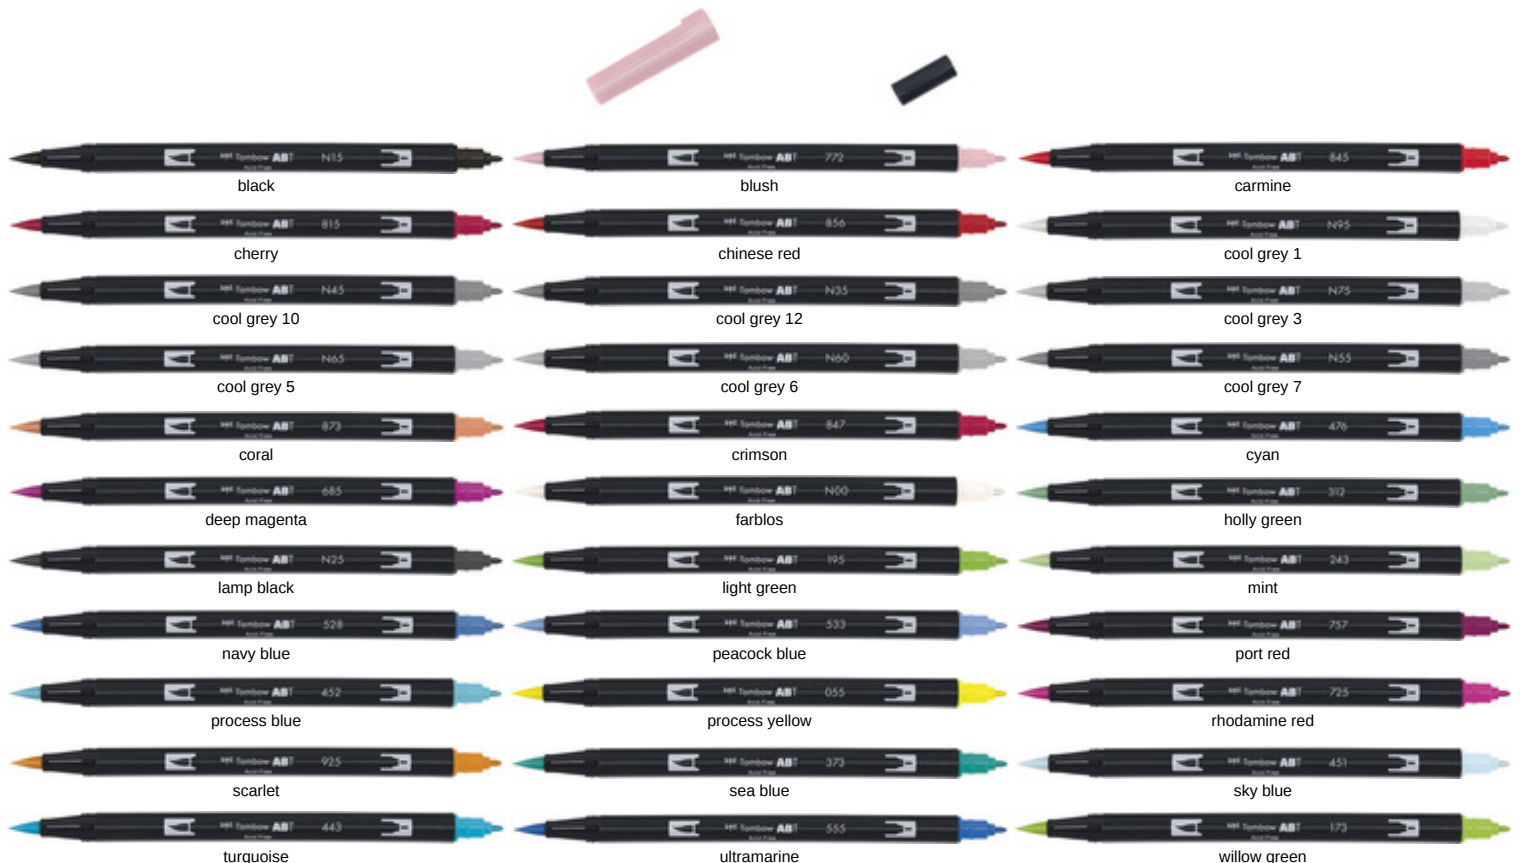

## Doppelfasermaler "ABT DUAL BRUSH PEN" Aquarellierbarer Fasermaler mit Doppelspitze

- Fasermaler mit zwei Spitzen
- feine Spitze für exakte Linienführung, breite Pinselspitze für flächigen Farbauftrag
- auf Wasserbasis hergestellt
- Farben können miteinander vermischt und aquarelliert werden
- 107 leuchtende Farben
- geruchlos
- Farben sind nicht lichtecht

Produkt	Ausführung	Strichstärke	Strichfarbe	Gehäusefarbe	VE	Herstellernummer	Bestellnummer
Fasermaler "ABT DUAL BRUSH BLENDER PEN"		0,8 - 10 mm	farblos	schwarz		ABT-N00	1230361
Fasermaler "ABT DUAL BRUSH PEN"		0,8 - 10 mm	black	schwarz		ABT-N15	1230166
			carmine	schwarz		ABT-845	1230408
			cherry	schwarz		ABT-815	1230407
			cool grey 1	schwarz		ABT-N95	1230177
			cool grey 10	schwarz		ABT-N45	1230169
			cool grey 12	schwarz		ABT-N35	1230168
			cool grey 3	schwarz		ABT-N75	1230174
			cool grey 5	schwarz		ABT-N65	1230173
			cool grey 6	schwarz		ABT-N60	1230172
			cool grey 7	schwarz		ABT-N55	1230170
			coral	schwarz		ABT-873	1230164
			crimson	schwarz		ABT-847	1230409
			cyan	schwarz		ABT-476	1230400
			deep magenta	schwarz		ABT-685	1230404
			dusty rose	schwarz		ABT-772	1230406
			holley green	schwarz		ABT-312	1230395
			lamp black	schwarz		ABT-N25	1230167
			light green	schwarz		ABT-195	1230394
			mint	schwarz		ABT-243	1230157
			navy blue	schwarz		ABT-528	1230401
			peacock blue	schwarz		ABT-533	1230402
			poppy red	schwarz		ABT-856	1230410
			port red	schwarz		ABT-757	1230163
			process blue	schwarz		ABT-452	1230399
			process yellow	schwarz		ABT-055	1230392
			rhodamine red	schwarz		ABT-725	1230405
			scarlet	schwarz		ABT-925	1230411
			sea blue	schwarz		ABT-373	1230396
			sky blue	schwarz		ABT-451	1230398
			turquoise	schwarz		ABT-443	1230397
			ultramarine	schwarz		ABT-555	1230403
			willow green	schwarz		ABT-173	1230393