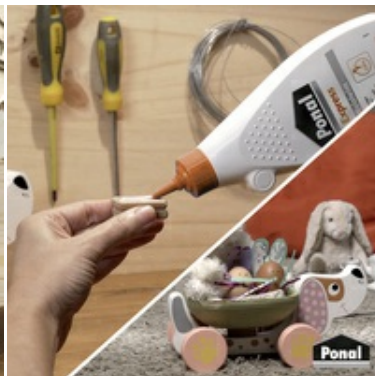

Symbolbild: zeigt das Produkt in der Anwendung