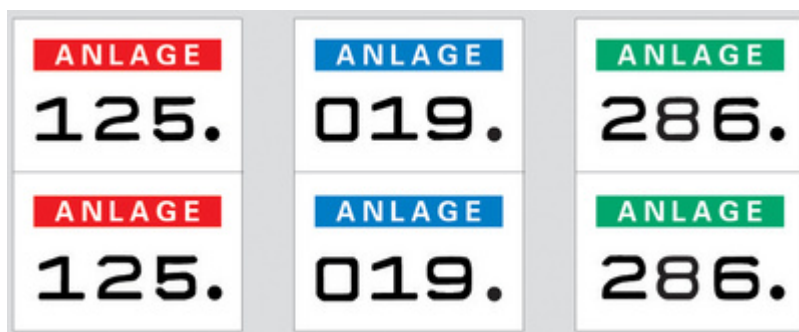

Anlagennummern

- selbstklebend
- zwei Etiketten nebeneinander
- jeweils mit farbigem Aufdruck "Anlage" und zwei identische Nummern in schwarz
- fortlaufend nummeriert von 0-999
- im Kartonspender
- Abgabe nur in ganzen VE's

Für wen geeignet:

- Büro
- Produktion
- Logistik
- Labore

Symbolbild: Anlagennummern, im Kartonspender

Symbolbild: Anlagennummern

Produkt	Ausführung	Maße (B x H)	Farbe	VE / Etiketten	VE / Blatt	Herstellernummer	Bestellnummer
Anlagennummern	0-999	15 x 22 mm	dunkelblau / weiß	1.000 Etiketten		4833	6501111
			grün / weiß	1.000 Etiketten		4834	6501112
			rot / weiß	1.000 Etiketten		4832	6501110
			schwarz / weiß	1.000 Etiketten		4837	6501114