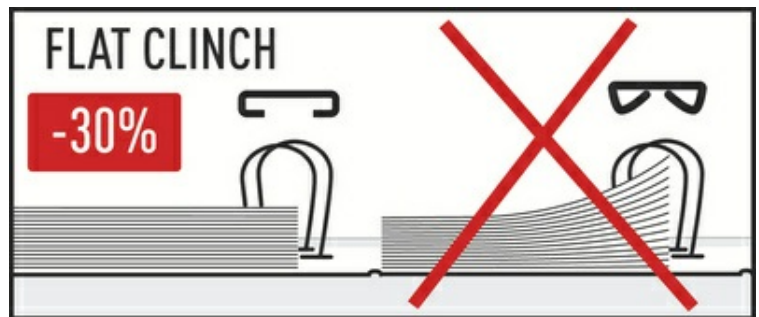

Flachheftgerät NeXXt 5505

Die innovative Flachhefttechnologie spart bis zu 30% Platz im Ordner

- Heftleistung: 30 Blatt
- Einlegetiefe: 40 mm
- Lademechanik: Oberlademechanik (von oben)
- Material: aus Metall mit Kunststoffelementen
- Heftungsart: geschlossene und genagelte Heftung
- mit Direct Impact Technologie (DIT): für optimale Führung von Heftklammern sowie gleichbleibende Position des Papiers während des gesamten Heftvorganges
- rutschfeste, möbelschonende Kunststofffüße
- Maße: (B)42 x (T)157 x (H)59 mm
- Lieferung inkl. 200 Heftklammern 24/6
- passende Heftklammern: 24/6, 26/6
- im Karton

Anwendungsbeispiele:

- für Büro und Home Office, wo viel geheftet und abgelegt wird

Flachheftgerät NeXXt 5505, blau

Flachheftgerät NeXXt 5505, rot

Flachheftgerät NeXXt 5505, schwarz

Flachhefttechnologie spart 30% Platz