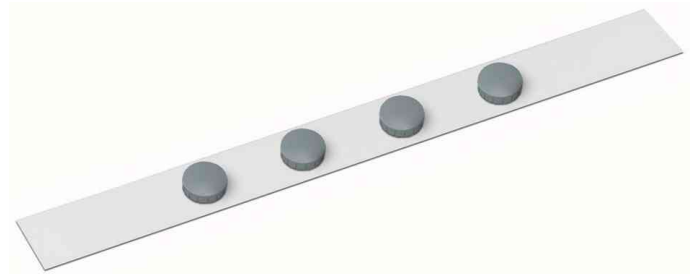

MAUL**Ferroleiste MAULstandard**

- selbstklebend
- aus Stahlblech
- Befestigung einzeln oder Aneinanderreihung zu Sichtbändern
- mit Selbstklebe-Polsterschaum versehen
- nicht rückstandsfrei wieder ablösbar

Anwendungsbeispiel:

- um Informationen sichtbar zu machen

Symbolbild: Ferroleiste MAULstandard

Symbolbild: Ferroleiste MAULstandard, inkl. 4 Magneten

Produkt	Ausführung	Maße	Farbe	VE	Hersteller- Nummer	Bestell- Nummer
Ferroleiste MAULstandard	Selbstklebe-Polsterschaum	50 x 500 mm	weiß		6206002	8025026
		50 x 1.000 mm	weiß		6207002	8025027
Ferroleiste MAULstandard, inkl. 2 Magneten	Selbstklebe-Polsterschaum	50 x 500 mm	weiß		620 62.02	5162531
Ferroleiste MAULstandard, inkl. 4 Magneten	Selbstklebe-Polsterschaum	50 x 1.000 mm	weiß		6207202	62147601