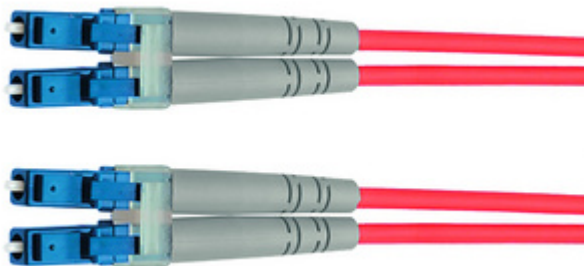

### LWL Patchkabel, LC-Duplex Stecker - LC-Duplex Stecker, OM3

- Keramik Ferrule
- Kabeltyp: I-V (ZN)H, 2-fasrig

**Hinweis:** LWL Patchkabel auf Anfrage auch im Singlemode 9/125 erhältlich!

Symbolbild: LWL Patchkabel, LC-Duplex Stecker - LC-Duplex Stecker, OM3

Produkt	Typ	Anschluss	Länge	Farbe	Herstellernummer	Bestellnummer
LWL-Patchkabel OM3, 50/125 my	LC Duplex - LC Duplex	Stecker - Stecker	1,0 m		100011283	<b>11192628</b>
			2,0 m		100011325	<b>11192629</b>
			3,0 m		100011366	<b>11192634</b>
			5,0 m		100011406	<b>11192635</b>
			7,0 m		100011462	<b>18800101</b>
			10,0 m		100011508	<b>11192636</b>