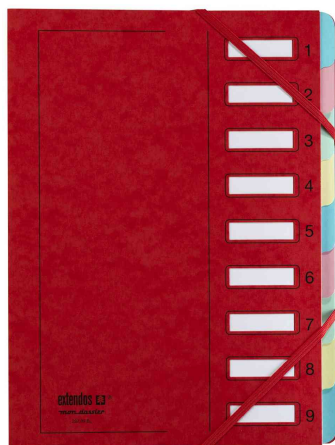

### Ordnungsmappe Serie 237

- aus Karton
- mit Fenster und mit Eckspanngummi
- Deckel glänzend
- PEFC-zertifiziert
- Maße: (B)240 x (H)320 mm

**Anwendungsbeispiele:**

- zur Vorsortierung umfangreicher Unterlagen bzw. zur Ablage der Unterlagen nach verschiedenen Kriterien

**Für wen geeignet:**

- Büroangestellte, Sekretärinnen, Verwaltungsangestellte

Symbolbild: Ordnungsmappe Serie 237, blau

Symbolbild: Ordnungsmappe Serie 237, gelb

Symbolbild: Ordnungsmappe Serie 237, grün

Symbolbild: Ordnungsmappe Serie 237, rot

Symbolbild: Ordnungsmappe, mit dehnbarem Rücken

Produkt	Ausführung	Format	Farbe	VE	Hersteller-Nummer	Bestell-Nummer
Ordnungsmappe	6 Fächer	A4	blau		237.06 EL BLEU	83000093
	9 Fächer	A4	gelb		237.09 EL JAUNE	83000081
	12 Fächer	A4	blau		237.12 EL BLEU	83000031
		A4	gelb		237.12 EL JAU	335418200
	6 Fächer	A4	rot		237.06 EL Rouge	83000115
	9 Fächer	A4	grün		237.09 EL VERT	83000095
	9 Fächer	A4	rot		237.09 EL ROUGE	83000082