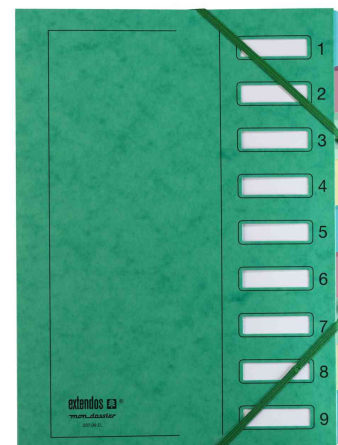

Ordnungsmappe Serie 237

- aus Karton
- mit Fenster und mit Eckspanngummi
- Deckel glänzend
- PEFC-zertifiziert
- Maße: (B)240 x (H)320 mm

Anwendungsbeispiele:

- zur Vorsortierung umfangreicher Unterlagen bzw. zur Ablage der Unterlagen nach verschiedenen Kriterien

Für wen geeignet:

- Büroangestellte, Sekretärinnen, Verwaltungsangestellte

Symbolbild: Ordnungsmappe Serie 237, blau

Symbolbild: Ordnungsmappe Serie 237, gelb

Symbolbild: Ordnungsmappe Serie 237, grün

Symbolbild: Ordnungsmappe Serie 237, rot

Symbolbild: Ordnungsmappe, mit dehnbarem Rücken

Produkt	Ausführung	Format	Farbe	VE	Hersteller-Nummer	Bestell-Nummer
Ordnungsmappe	6 Fächer	A4	blau		237.06 EL BLEU	83000093
	9 Fächer	A4	gelb		237.09 EL JAUNE	83000081
	12 Fächer	A4	blau		237.12 EL BLEU	83000031
		A4	gelb		237.12 EL JAU	335418200
	12 Fächer	A4	grün		237.06 EL VERT	83000096
	6 Fächer	A4	rot		237.06 EL Rouge	83000115
	9 Fächer	A4	grün		237.09 EL VERT	83000095
		A4	rot		237.09 EL ROUGE	83000082