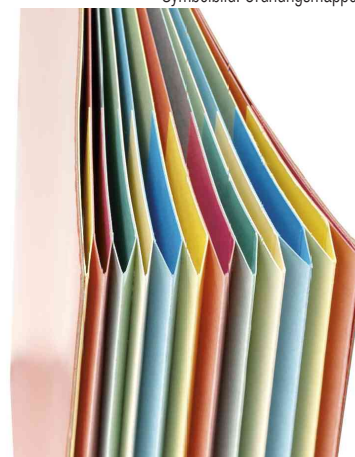

### Ordnungsmappe Serie 237

- aus Karton
- mit Fenster und mit Eckspanngummi
- Deckel glänzend
- PEFC-zertifiziert
- Maße: (B)240 x (H)320 mm

**Anwendungsbeispiele:**

- zur Vorsortierung umfangreicher Unterlagen bzw. zur Ablage der Unterlagen nach verschiedenen Kriterien

**Für wen geeignet:**

- Büroangestellte, Sekretärinnen, Verwaltungsangestellte

Symbolbild: Ordnungsmappe Serie 237, blau

Symbolbild: Ordnungsmappe Serie 237, gelb

Symbolbild: Ordnungsmappe Serie 237, grün

Symbolbild: Ordnungsmappe Serie 237, rot

Symbolbild: Ordnungsmappe, mit dehnbarem Rücken

Produkt	Ausführung	Format	Farbe	VE	Hersteller-Nummer	Bestell-Nummer
Ordnungsmappe	6 Fächer	A4	blau		237.06 EL BLEU	83000093
	9 Fächer	A4	gelb		237.09 EL JAUNE	83000081
	12 Fächer	A4	blau		237.12 EL BLEU	83000031
		A4	gelb		237.12 EL JAU	335418200
	6 Fächer	A4	rot		237.06 EL Rouge	83000115
	9 Fächer	A4	grün		237.09 EL VERT	83000095
	9 Fächer	A4	rot		237.09 EL ROUGE	83000082