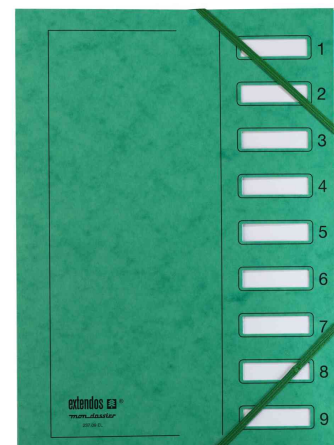

### Ordnungsmappe Serie 237

- aus Karton
- mit Fenster und mit Eckspanngummi
- Deckel glänzend
- PEFC-zertifiziert
- Maße: (B)240 x (H)320 mm

**Anwendungsbeispiele:**

- zur Vorsortierung umfangreicher Unterlagen bzw. zur Ablage der Unterlagen nach verschiedenen Kriterien

**Für wen geeignet:**

- Büroangestellte, Sekretärinnen, Verwaltungsangestellte

Symbolbild: Ordnungsmappe Serie 237, blau

Symbolbild: Ordnungsmappe Serie 237, gelb

Symbolbild: Ordnungsmappe Serie 237, grün

Symbolbild: Ordnungsmappe Serie 237, rot

Symbolbild: Ordnungsmappe, mit dehnbarem Rücken

Produkt	Ausführung	Format	Farbe	VE	Hersteller-Nummer	Bestell-Nummer
Ordnungsmappe	6 Fächer	A4	blau		237.06 EL BLEU	83000093
	9 Fächer	A4	gelb		237.09 EL JAUNE	83000081
	12 Fächer	A4	blau		237.12 EL BLEU	83000031
		A4	gelb		237.12 EL JAU	335418200
	6 Fächer	A4	rot		237.06 EL Rouge	83000115
	9 Fächer	A4	grün		237.09 EL VERT	83000095
	9 Fächer	A4	rot		237.09 EL ROUGE	83000082