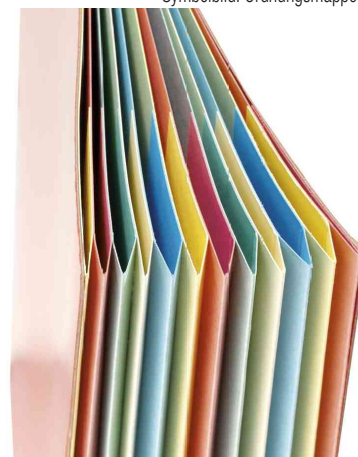

Ordnungsmappe Serie 237

- aus Karton
- mit Fenster und mit Eckspanngummi
- Deckel glänzend
- PEFC-zertifiziert
- Maße: (B)240 x (H)320 mm

Anwendungsbeispiele:

- zur Vorsortierung umfangreicher Unterlagen bzw. zur Ablage der Unterlagen nach verschiedenen Kriterien

Für wen geeignet:

- Büroangestellte, Sekretärinnen, Verwaltungsangestellte

Symbolbild: Ordnungsmappe Serie 237, blau

Symbolbild: Ordnungsmappe Serie 237, gelb

Symbolbild: Ordnungsmappe Serie 237, grün

Symbolbild: Ordnungsmappe Serie 237, rot

Symbolbild: Ordnungsmappe, mit dehnbarem Rücken

Produkt	Ausführung	Format	Farbe	VE	Hersteller-Nummer	Bestell-Nummer
Ordnungsmappe	6 Fächer	A4	blau		237.06 EL BLEU	83000093
	9 Fächer	A4	gelb		237.09 EL JAUNE	83000081
	12 Fächer	A4	blau		237.12 EL BLEU	83000031
		A4	gelb		237.12 EL JAU	335418200
	12 Fächer	A4	grün		237.06 EL VERT	83000096
	6 Fächer	A4	rot		237.06 EL Rouge	83000115
	9 Fächer	A4	grün		237.09 EL VERT	83000095
		A4	rot		237.09 EL ROUGE	83000082