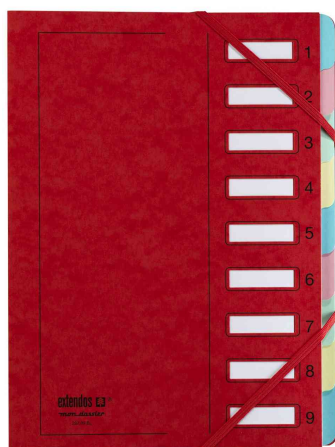

Ordnungsmappe Serie 237

- aus Karton
- mit Fenster und mit Eckspanngummi
- Deckel glänzend
- PEFC-zertifiziert
- Maße: (B)240 x (H)320 mm

Anwendungsbeispiele:

- zur Vorsortierung umfangreicher Unterlagen bzw. zur Ablage der Unterlagen nach verschiedenen Kriterien

Für wen geeignet:

- Büroangestellte, Sekretärinnen, Verwaltungsangestellte

Symbolbild: Ordnungsmappe Serie 237, blau

Symbolbild: Ordnungsmappe Serie 237, gelb

Symbolbild: Ordnungsmappe Serie 237, grün

Symbolbild: Ordnungsmappe Serie 237, rot

Symbolbild: Ordnungsmappe, mit dehnbarem Rücken

Produkt	Ausführung	Format	Farbe	VE	Hersteller-Nummer	Bestell-Nummer
Ordnungsmappe	6 Fächer	A4	blau		237.06 EL BLEU	83000093
	9 Fächer	A4	gelb		237.09 EL JAUNE	83000081
	12 Fächer	A4	blau		237.12 EL BLEU	83000031
		A4	gelb		237.12 EL JAU	335418200
	12 Fächer	A4	grün		237.06 EL VERT	83000096
	6 Fächer	A4	rot		237.06 EL Rouge	83000115
	9 Fächer	A4	grün		237.09 EL VERT	83000095
		A4	rot		237.09 EL ROUGE	83000082