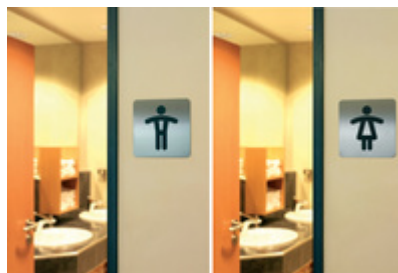

Piktogramme PICTO, quadratisch

- quadratische Piktogramme aus hochwertigem Edelstahl
- Befestigung durch Klebepad auf der Rückseite

Anwendungsbeispiele:

- eine elegante Art, Botschaft zu übermitteln; verständlich für alle Nationalitäten
- sie eignen sich insbesondere für die gute Lesbarkeit an großen Flächen und von weiteren Entfernungen

Für wen geeignet:

- öffentliche Gebäude
- Büros
- Krankenhäuser
- Hotels, Restaurants, Cafe

"WC Behinderte"

"WC Damen"

"WC Herren"

"WC"

Piktogramme PICTO, Anwendungsbeispiel

Produkt	Ausführung	Maße	Farbe	VE	Herstellernummer	Bestellnummer
Piktogramm PICTO quadratisch	WC	(B)150 x (H)150 mm	silber		4957-23	9495723
	WC Behinderte	(B)150 x (H)150 mm	silber		4959-23	9495923
	WC Damen	(B)150 x (H)150 mm	silber		4956-23	9495623
	WC Herren	(B)150 x (H)150 mm	silber		4954-23	9495423