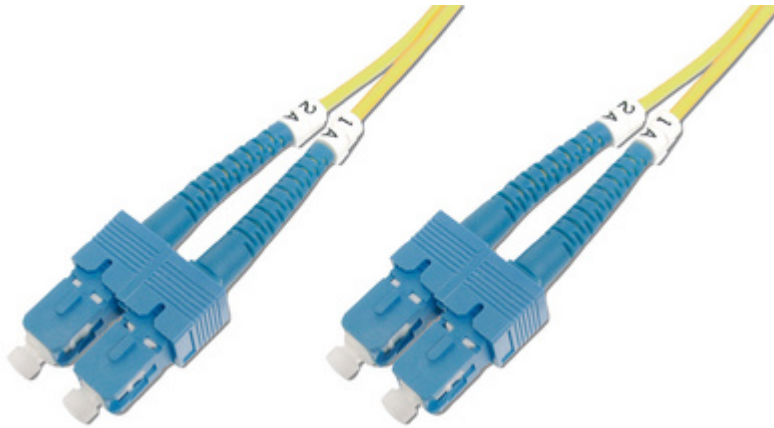

**LWL Patchkabel, SC-Duplex Stecker - SC-Duplex Stecker, OS1**

- Duplexkabel
- Keramik Ferrule
- Kabeltyp: I-VH 2E
- halogenfrei
- 2-faserig
- Kabelfarbe: gelb

LWL Patchkabel, OS1, SC-Duplex Stecker - SC-Duplex Stecker

Produkt	Typ	Anschluss	Länge	Farbe	Herstellernummer	Bestellnummer
LWL-Patchkabel OS1, 9 / 125 my	SC Duplex - SC Duplex	Stecker - Stecker	1,0 m	gelb	DK-2922-01	11193325

Veröffentlichungen, auch auszugsweise, nur mit ausdrücklicher Genehmigung des Herausgebers! © - Rechte vertreten durch MVM Marketing GmbH