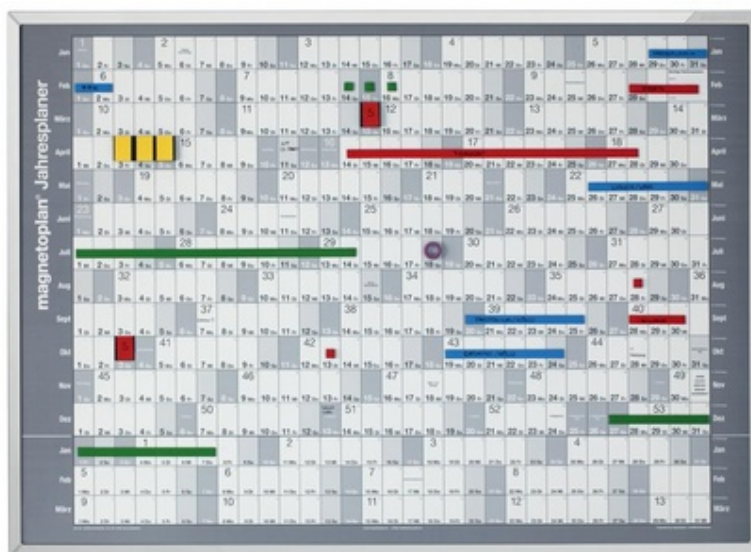

Jahresplaner mit Trägertafel

Jahresplaner für langfristigen Einsatz und höchsten Qualitätsanspruch

- für den schnellen Gesamtüberblick über die Termine eines ganzen Jahres und die ersten 3 Monaten des Folgejahres
- große Planungsfelder, auch auf Distanz gut erkennbar
- Einteilung: 7-Tage-Wochen
- magnethaftend, mit wasserlösliche Stiften beschreibbar und wieder abwischbar
- für eine übersichtliche Planung: Mit senkrecht eingedruckten Monatsnamen und waagrecht angeordneten Planungsfeldern (2,4 x 3,8 cm)
- Wochenenden + Feiertage sind grau hinterlegt - ein Datumsmagnet kennzeichnet den aktuellen Tag
- beschreibbare magnetoflex-Bänder können beliebig aufgelegt und verschoben werden (für Termine über einen längeren Zeitraum)
- Trägertafel mit eloxiertem Aluminium-Rahmen und modernen, eleganten Gehrungsecken in schlichem Design
- diese entsprechen den aktuellen Arbeits-Sicherheitsbestimmungen
- Jahresplaner-Folie haftet magnetisch auf der Trägertafel und kann jährlich ausgetauscht werden
- die Trägertafel kann auch in die Wandschiene eingehängt werden
- Lieferung inkl. Montagematerial
- für den Markt: D / L / A / CH

Anwendungsbeispiele:

- Planen Sie Geschäftliches: Termine, Messen, Meetings
- Planen Sie Persönliches: Urlaub, Geburtstag, Feste, Privates

Für wen geeignet:

- Behörden
- Betriebe
- Home-Office

Symbolbild: Jahresplaner mit Trägertafel

schneller Gesamtüberblick - einfache Handhabung - magnethaftende Detailplanung

Produkt	Ausführung	Maße	Farbe	VE	Herstellernummer	Bestellnummer
Jahresplaner mit Trägertafel	magnethaftend	865 x 620 mm	weiß		1235325	7000126
Zubehör: Jahresplaner-Folie 2025	magnethaftend	835 x 590 mm	weiß / grau		1235125	70002496
Zubehör: Jahresplaner-Folie 2026	magnethaftend	835 x 590 mm	weiß / grau		1235126	70002555
Zubehör: Jahresplaner-Folie 2027	magnethaftend	835 x 590 mm	weiß / grau		1235127	70002555