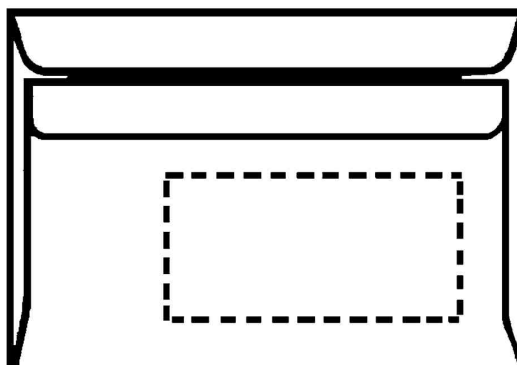

**Briefumschläge - Kleinpackungen selbstklebend (SK)**

- holzfrei
- mit grauem Innendruck
- Abgabe nur in ganzen VE's

mit Fenster links: für den Markt: D / A / L

Briefumschläge DIN lang, ohne Fenster

Symbolbild: Briefumschläge C6, mit Fenster

Produkt	Ausführung	Format	Grammatur	Farbe	VE	Anzahl Bögen	Hersteller-Nummer	Bestell-Nummer
Briefumschlag, SK	mit Fenster links	DIN lang	75 g/qm	weiß	25 Stück		768804	768804
		DIN lang	75 g/qm	weiß	100 Stück		764746	764746
	ohne Fenster	C6	75 g/qm	weiß	25 Stück		768614	768614
		DIN lang	75 g/qm	weiß	25 Stück		768853	768853
	ohne Fenster	DIN lang	75 g/qm	weiß	100 Stück		764787	764787