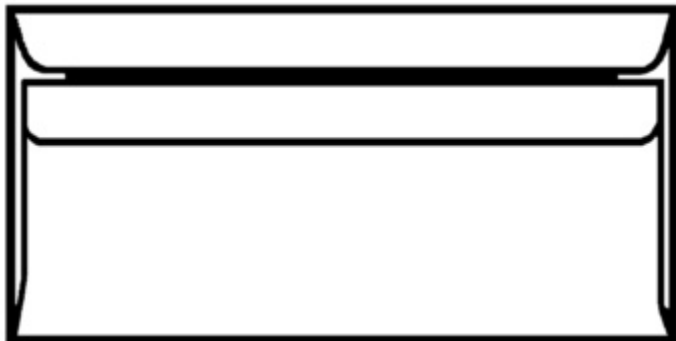

**Briefumschläge - Kleinpackungen  
selbstklebend (SK)**

- holzfrei
- mit grauem Innendruck
- Abgabe nur in ganzen VE's

mit Fenster links: für den Markt: D / A / L

Briefumschläge DIN lang, ohne Fenster

Symbolbild: Briefumschläge C6, mit Fenster

Produkt	Ausführung	Format	Grammatur	Farbe	VE	Anzahl Bögen	Herstellernummer	Bestellnummer
Briefumschlag, SK	mit Fenster links	DIN lang	75 g/qm	weiß	25 Stück		300008410	768804
					100 Stück		300008406	764746
	ohne Fenster	C6	75 g/qm	weiß	25 Stück		300008408	768614
		DIN lang	75 g/qm	weiß	25 Stück		300008411	768853
					100 Stück		300008407	764787