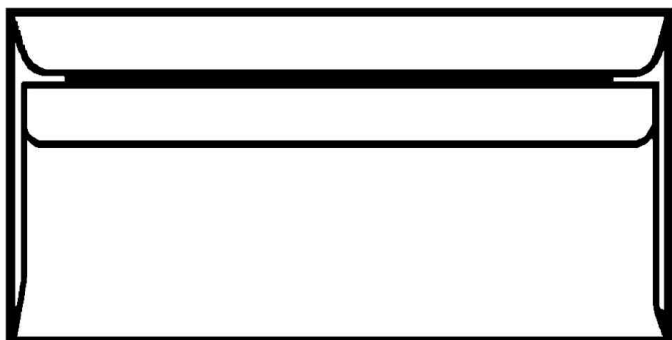

**Briefumschläge - Kleinpackungen selbstklebend (SK)**

- holzfrei
- mit grauem Innendruck
- Abgabe nur in ganzen VE's

mit Fenster links: für den Markt: D / A / L

Briefumschläge DIN lang, ohne Fenster

Symbolbild: Briefumschläge C6, mit Fenster

Produkt	Ausführung	Format	Grammatur	Farbe	VE	Anzahl Bögen	Hersteller-Nummer	Bestell-Nummer
Briefumschlag, SK	mit Fenster links	DIN lang	75 g/qm	weiß	25 Stück		768804	768804
		DIN lang	75 g/qm	weiß	100 Stück		764746	764746
	ohne Fenster	C6	75 g/qm	weiß	25 Stück		768614	768614
		DIN lang	75 g/qm	weiß	25 Stück		768853	768853
	ohne Fenster	DIN lang	75 g/qm	weiß	100 Stück		764787	764787