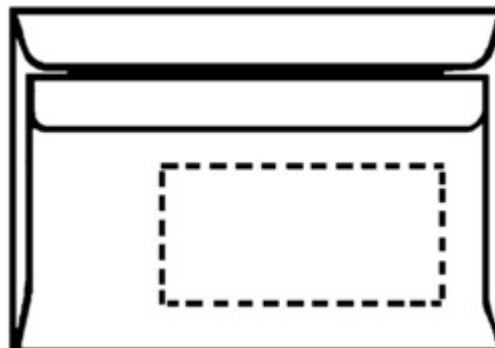

**Briefumschläge - Kleinpackungen  
selbstklebend (SK)**

- holzfrei
- mit grauem Innendruck
- Abgabe nur in ganzen VE's

mit Fenster links: für den Markt: D / A / L

Briefumschläge DIN lang, ohne Fenster

Symbolbild: Briefumschläge C6, mit Fenster

Produkt	Ausführung	Format	Grammatur	Farbe	VE	Anzahl Bögen	Herstellernummer	Bestellnummer
Briefumschlag, SK	mit Fenster links	DIN lang	75 g/qm	weiß	25 Stück		300008410	768804
					100 Stück		300008406	764746
	ohne Fenster	C6	75 g/qm	weiß	25 Stück		300008408	768614
		DIN lang	75 g/qm	weiß	25 Stück		300008411	768853
					100 Stück		300008407	764787