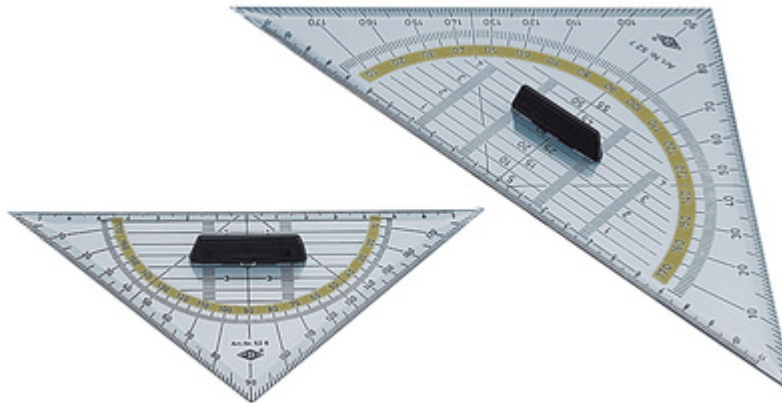

**Geometriedreieck, mit abnehmbaren Griffen**

- mit Facetten
- Maßskala gelb hinterlegt
- in Kunststoffetui mit Eurolochung

Symbolbild: Geometriedreiecke, mit abnehmbaren Griffen

Produkt	Ausführung	Länge	Material	Farbe	VE	Herstellernummer	Bestellnummer
Geometriedreieck	mit Griff	Hypotenuse: 160 mm	Kunststoff	transparent		52 6	62078928
		Hypotenuse: 250 mm	Kunststoff	transparent		52 7	62078929