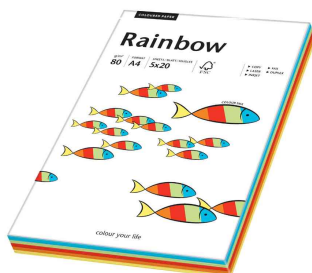

Multifunktionspapier Rainbow, Intensivfarben-Mix