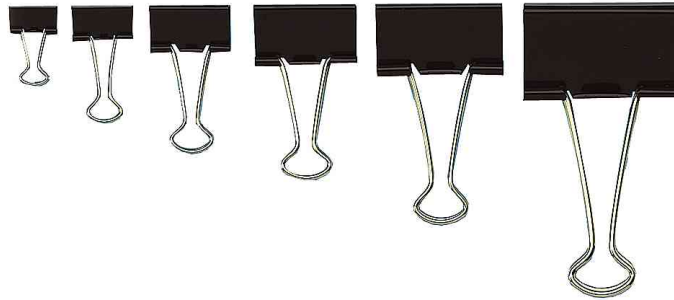

Foldback-Klammer, im Karton

- aus lackiertem Metall
- starker Federfunktion
- abnehmbare, vernickelte Bügel
- **farbig sortiert:** in den Farben blau, rot, weiß, grün und gelb
- Abgabe nur in ganzen VE's

Anwendungsbeispiele:

- zum Klemmen von Papier
- Aufhängen an der Pinnwand
- Einheften in Ringbüchern und Ordnern
- zum Markieren von Schriftstücken
- Vorgänge schnell zusammenfassen und einfach wieder trennen
- halten dicke Stapel Papier fest zusammen

Symbolbild: Foldback-Klammern

Produkt	Ausführung	Maße	Farbe	VE	Hersteller- Nummer	Bestell- Nummer
Foldback-Klammern	Klemmweite: 7 mm	Breite: 15 mm	schwarz	12 Stück	64 21415	62421380
		Breite: 19 mm	schwarz	12 Stück	64 21419	62421381
	Klemmweite: 9 mm	Breite: 25 mm	schwarz	12 Stück	64 21425	62421382
		Breite: 32 mm	schwarz	12 Stück	64 21432	62421383
	Klemmweite: 13 mm	Breite: 41 mm	schwarz	12 Stück	64 21441	62421384
		Breite: 51 mm	schwarz	12 Stück	64.21451	62421385
	Klemmweite: 19 mm					
	Klemmweite: 28 mm					