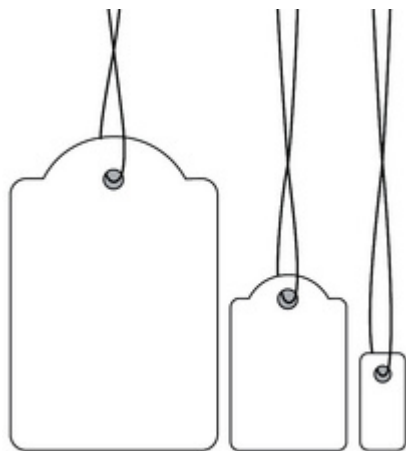

**Warenanhänger**

- Farbe: weiß
- aus Karton
- Abgabe nur in ganzen VE's

**Anwendungsbeispiele:**

- Preis- und Warenauszeichnung

**Für wen geeignet:**

- Fachhändler mit Ladengeschäft

Symbolbild: Warenanhänger

Warenanhänger, roter Faden

Warenanhänger, weißer Faden

Produkt	Ausführung	Maße	Farbe	VE	Herstellernummer	Bestellnummer
Warenanhänger, roter Faden	Karton	10,0 x 22,0 mm	weiß	1.000	6919	6500487
		15,0 x 24,0 mm	weiß	1.000	6902	6500488
		18,0 x 28,0 mm	weiß	1.000	6903	6501173
		25,0 x 38,0 mm	weiß	1.000	6915	6500495
		32,0 x 50,0 mm	weiß	1.000	6918	6500493
		7,0 x 15,0 mm	weiß	1.000	6901	6500486
Warenanhänger, weißer Faden	Karton	10,0 x 22,0 mm	weiß	1.000	6949	6501176
		15,0 x 24,0 mm	weiß	1.000	6932	6502568
		18,0 x 28,0 mm	weiß	1.000	6933	6502569
		25,0 x 38,0 mm	weiß	1.000	6925	6501170
		32,0 x 50,0 mm	weiß	1.000	6948	6501171
		7,0 x 15,0 mm	weiß	1.000	6931	6501175