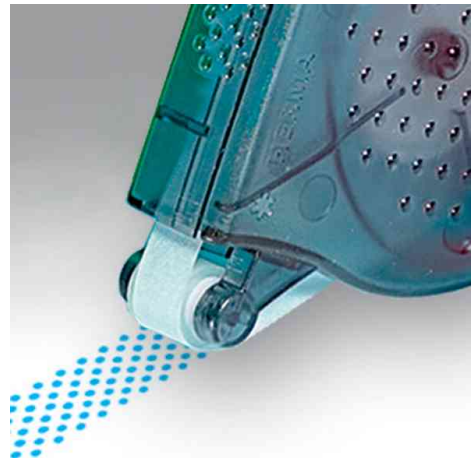

HERMA

Transfer Kleberoller, wieder ablösbar

- wieder ablösbare Selbstklebegummierung
- wird in langen Streifen punktweise durch einfaches Abrollen übertragen
- Klebereste können einfach abgerubbelt werden
- problemloses Abrollen der Klebespur - gerade oder in Kurven
- zieht keine Fäden
- fotoverträglich
- archivierungsbeständig
- lösemittel- und säurefrei

Anwendungsbeispiele:

- wieder ablösbares und sauberes Aufkleben von Quittungen, Geschenken, Fotos usw.
- sauberes und sicheres Verkleben von Papier, Karton, Kunststofffolien und vielem mehr

Für wen geeignet:

- Büro
- Haushalt
- Hobbybastler

Symbolbild: Transfer Kleberoller, blau

Transfer Kleberoller, Klebespur

Transfer Kleberoller, Anwendung

Produkt	Ausführung	Maße	Farbe	VE	Hersteller- Nummer	Bestell- Nummer
Transfer Kleberoller	non-permanent	9 mm x 15 m	blau		1067	6500600
		9 mm x 15 m	schwarz		1060	6500605
Transfer Nachfüllrolle	non-permanent	9 mm x 15 m			1061	6500606